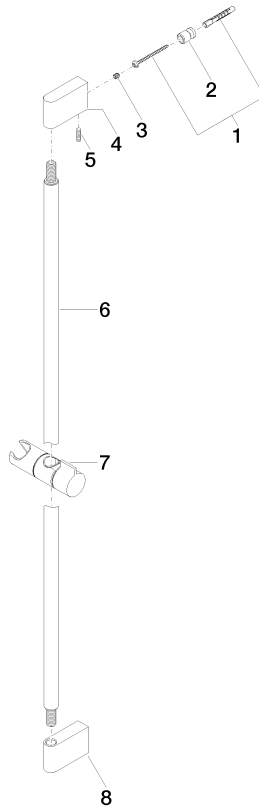

26 705 670

- 73mm projection
- gauge 835 mm

	Chrome	26 705 670-00
	Brushed Platinum	26 705 670-06
	Dark Chrome	26 705 670-19
	Brushed Light Gold	26 705 670-27
	Matte Black	26 705 670-33

26 705 670

mm [inches]

26 705 670

Parts for other finishes can be found here: Brushed Platinum

Spare parts list

No.	Item Number	Name	Quantity used	Delivery time
1	05 17 20 726 02 90	fixing set	2	2
2	08 17 20 726 90	holder	2	2
3	09 31 11 049 90	pin	2	2
5	04 31 11 113 00 90	pin	2	2
6	90 28 22 597 00-00	holder	1	10