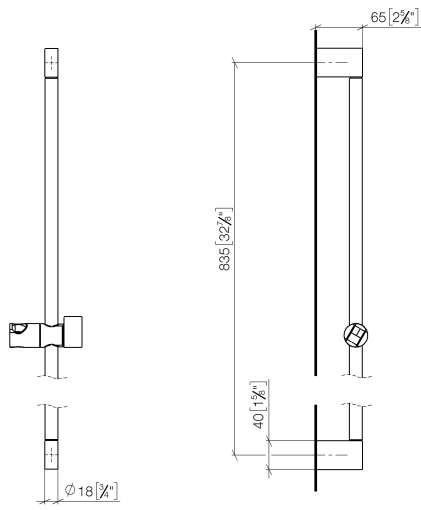

26 705 670

- 73mm projection
- gauge 835 mm

	Chrome	26 705 670-00
	Brushed Platinum	26 705 670-06
	Dark Chrome	26 705 670-19
	Brushed Light Gold	26 705 670-27
	Matte Black	26 705 670-33

26 705 670

mm [inches]

26 705 670

Parts for other finishes can be found here: Brushed Platinum

Spare parts list

No.	Item Number	Name	Quantity used	Delivery time
1	05 17 20 726 02 90	fixing set	2	2
2	08 17 20 726 90	holder	2	2
3	09 31 11 049 90	pin	2	2
5	04 31 11 113 00 90	pin	2	2
6	90 28 22 597 00-00	holder	1	10